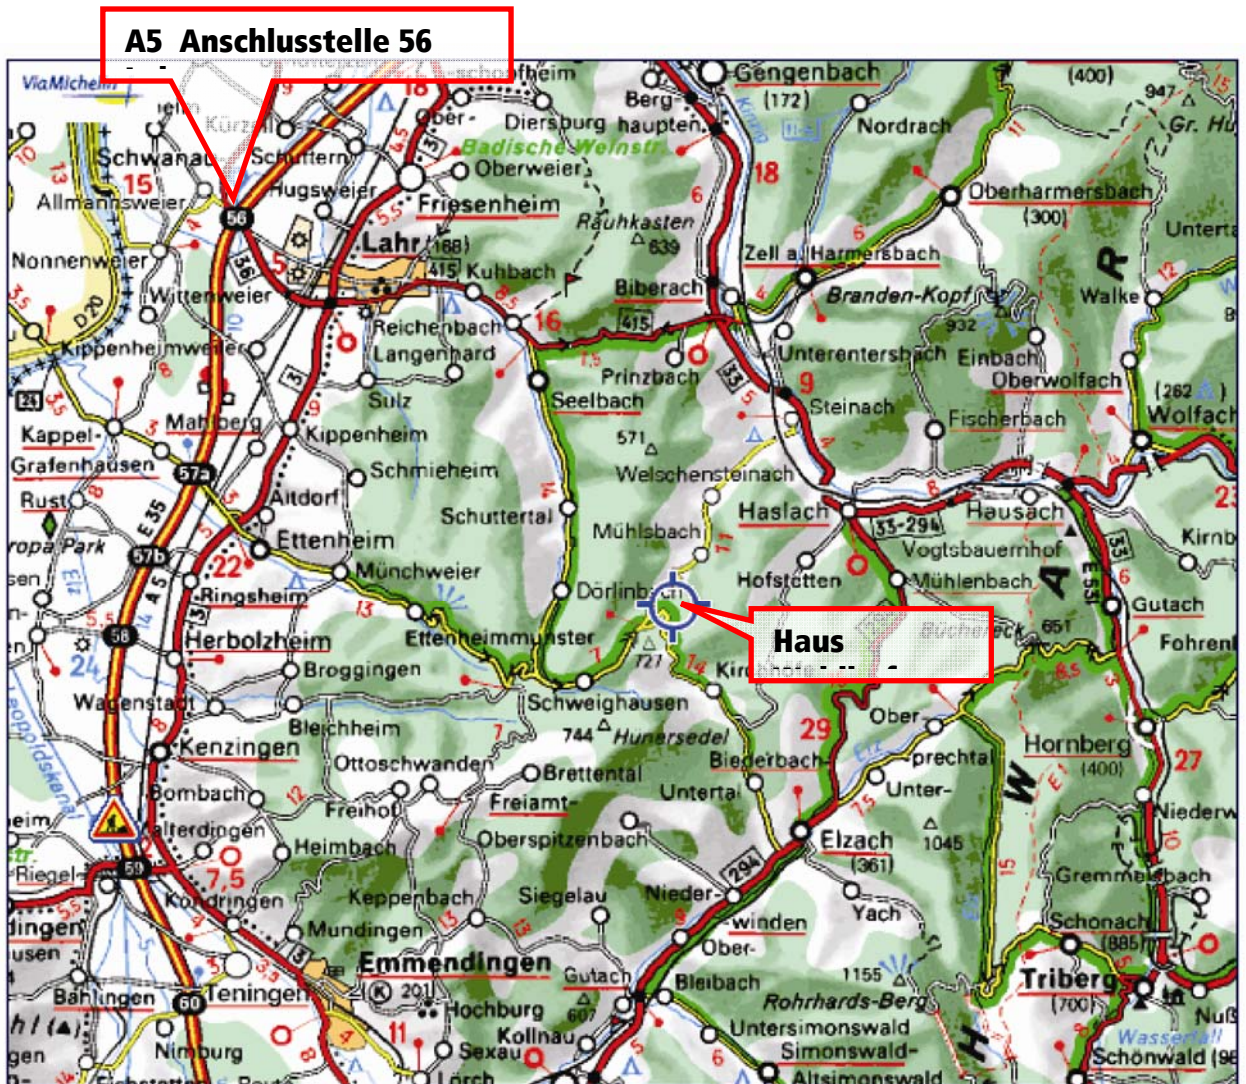

## Anreise mit der Bahn

Bahnstationen (Entfernung zum Haus Waldhof): Steinach (11 km), Elzach (12 km), Haslach (13 km) oder Lahr (27 km). Von den Bahnstationen aus gibt es leider wenig bis gar keine weitere öffentliche Verkehrsmittel.

Auf der Bergkuppe links abbiegen auf die L101 Richtung Biederbach.

Nach 1,3 km links in Waldweg einbiegen.

Von A5 von Süden kommend

Anschlussstelle 61 Freiburg-Nord abfahren

Weiter auf B294 Richtung Waldkirch, Glotttal

In Elzach links abbiegen auf L101 Richtung Biederbach

Der L101 11 km bergauf folgen Richtung Schweighausen, Steinach.

Auf der Höhe, nach Firma „Fischerkleidung“ nach ca. 700m rechts in Waldweg einbiegen.

5 km  
2 mi

Legende anzeigen

© Michelin 2004